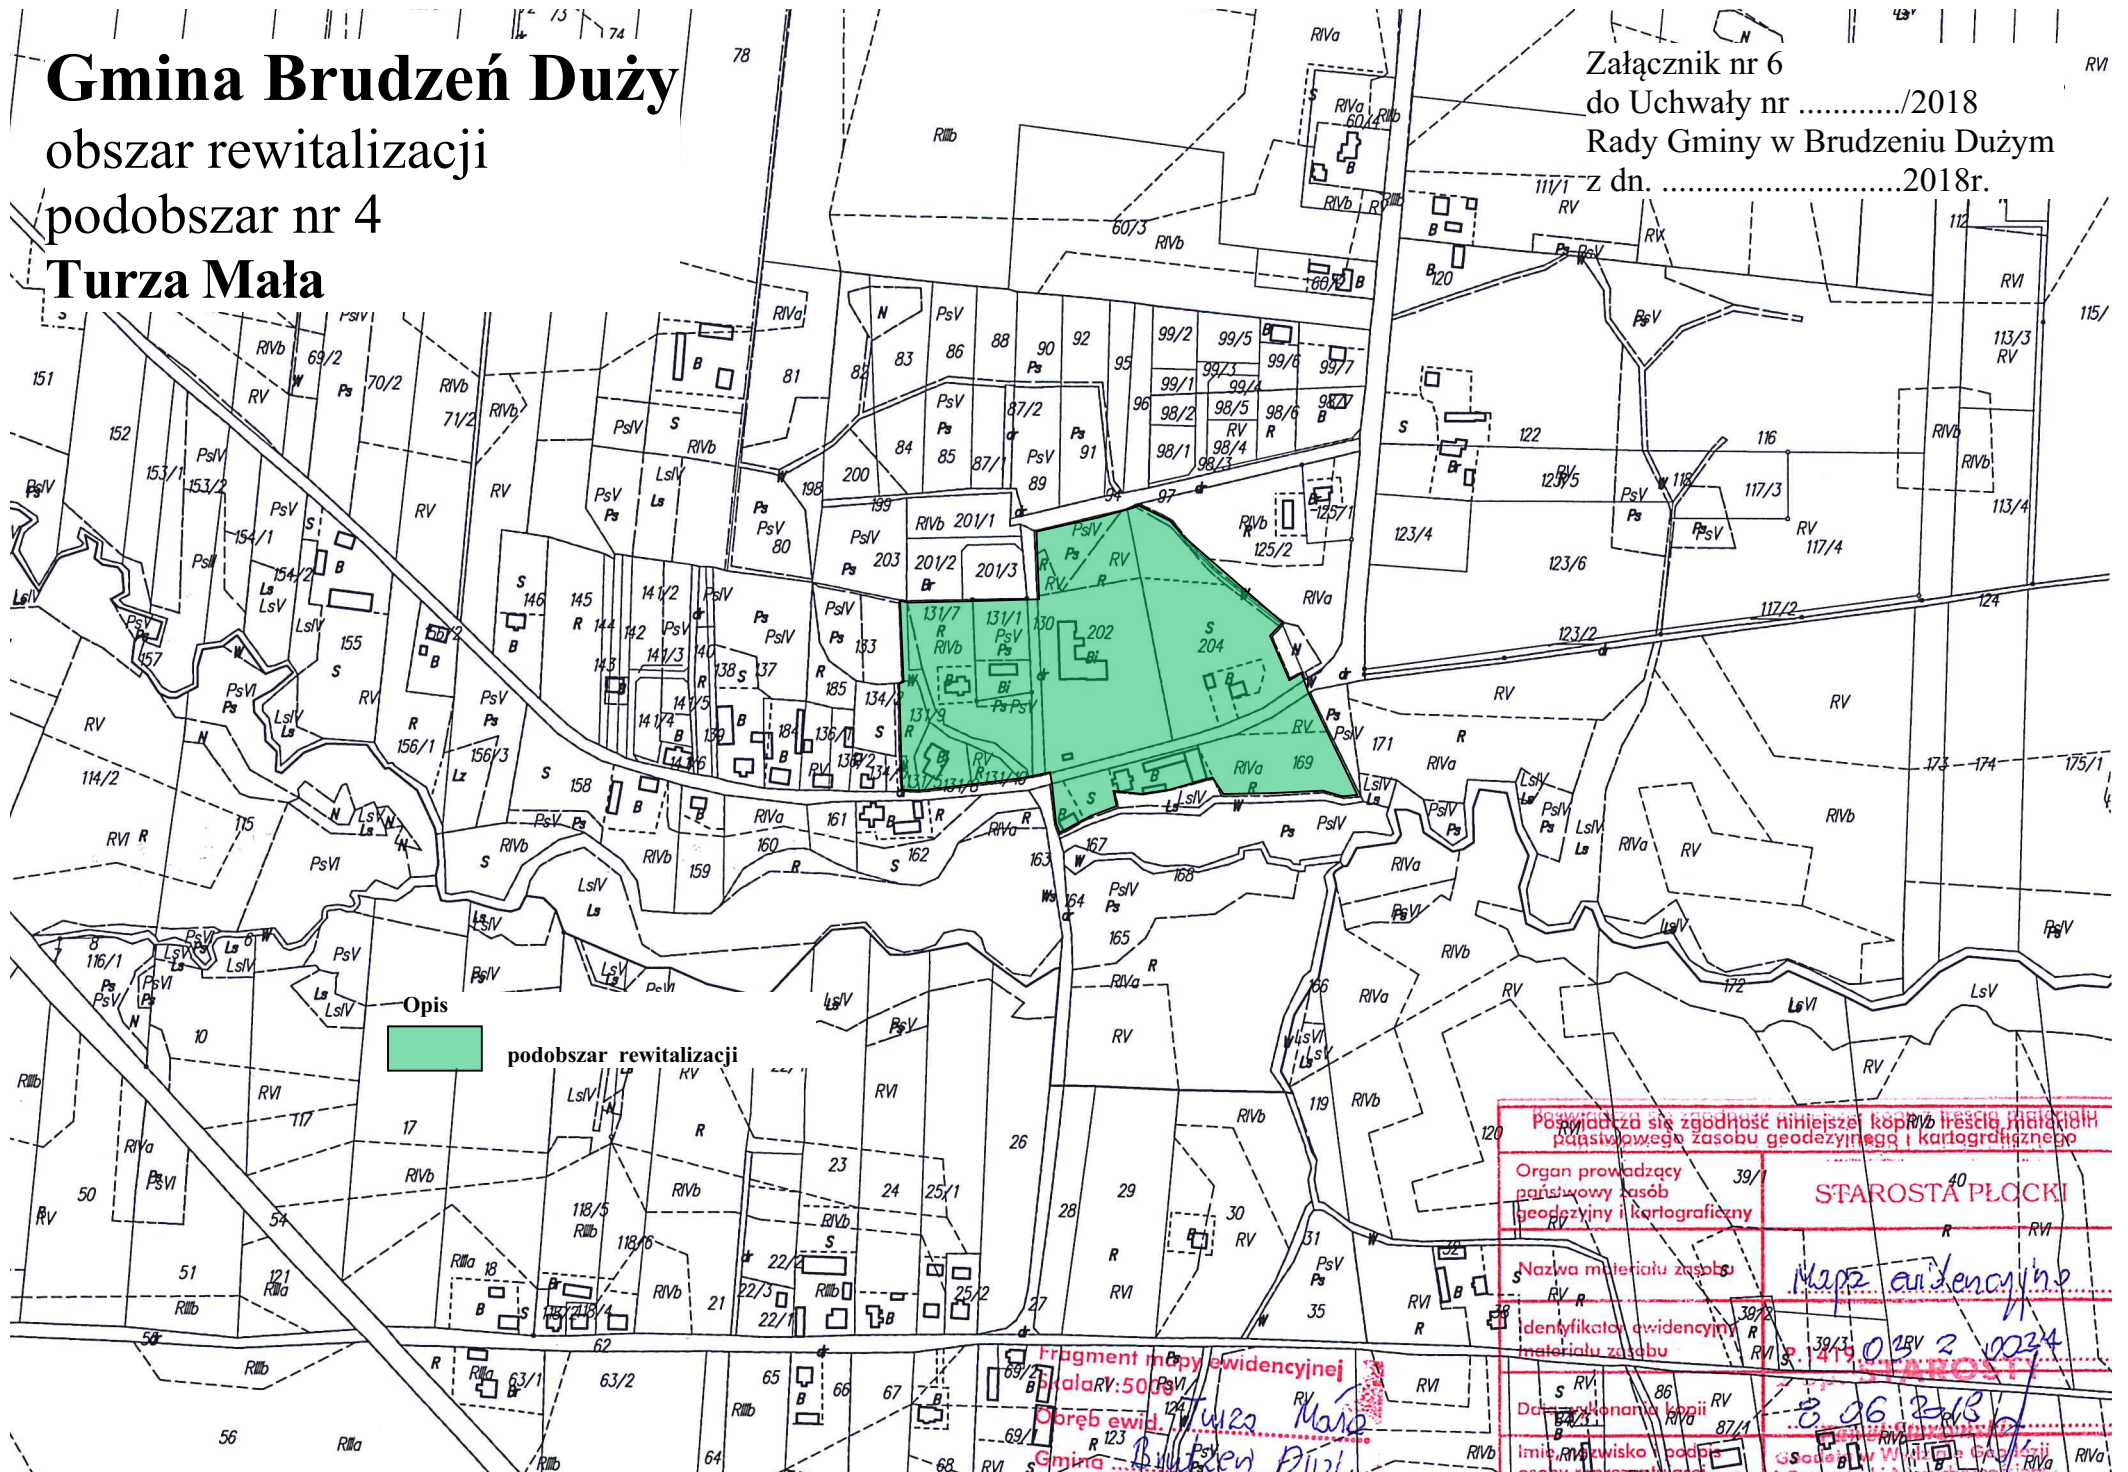

Gmina Brudzeń Duży

obszar rewitalizacji

podobszar nr 4

Turza Mała

Załącznik nr 6
do Uchwały nr/2018
Rady Gminy w Brudzeniu Dużym
Z dn. 2018r.

Pozwala się zgodność niniejszej kopii z treścią pliku danych państwowego zasobu geodezyjnego i kartograficznego	
Organ prowadzący państwowy zasób geodezyjny i kartograficzny	39/1
Nazwa materiału zasobu	Mapa ewidencyjna
Identyfikator ewidencyjny materiału zasobu	39/1 025 2 0234
Dokumentacja kopii	
Imię, nazwisko podpis	8 06 2018

Fragment mapy ewidencyjnej
skala: 1:5000
Obręb ewid. Turza Mała
Gmina Brudzeń Duży

STAROSTA PŁOCKI