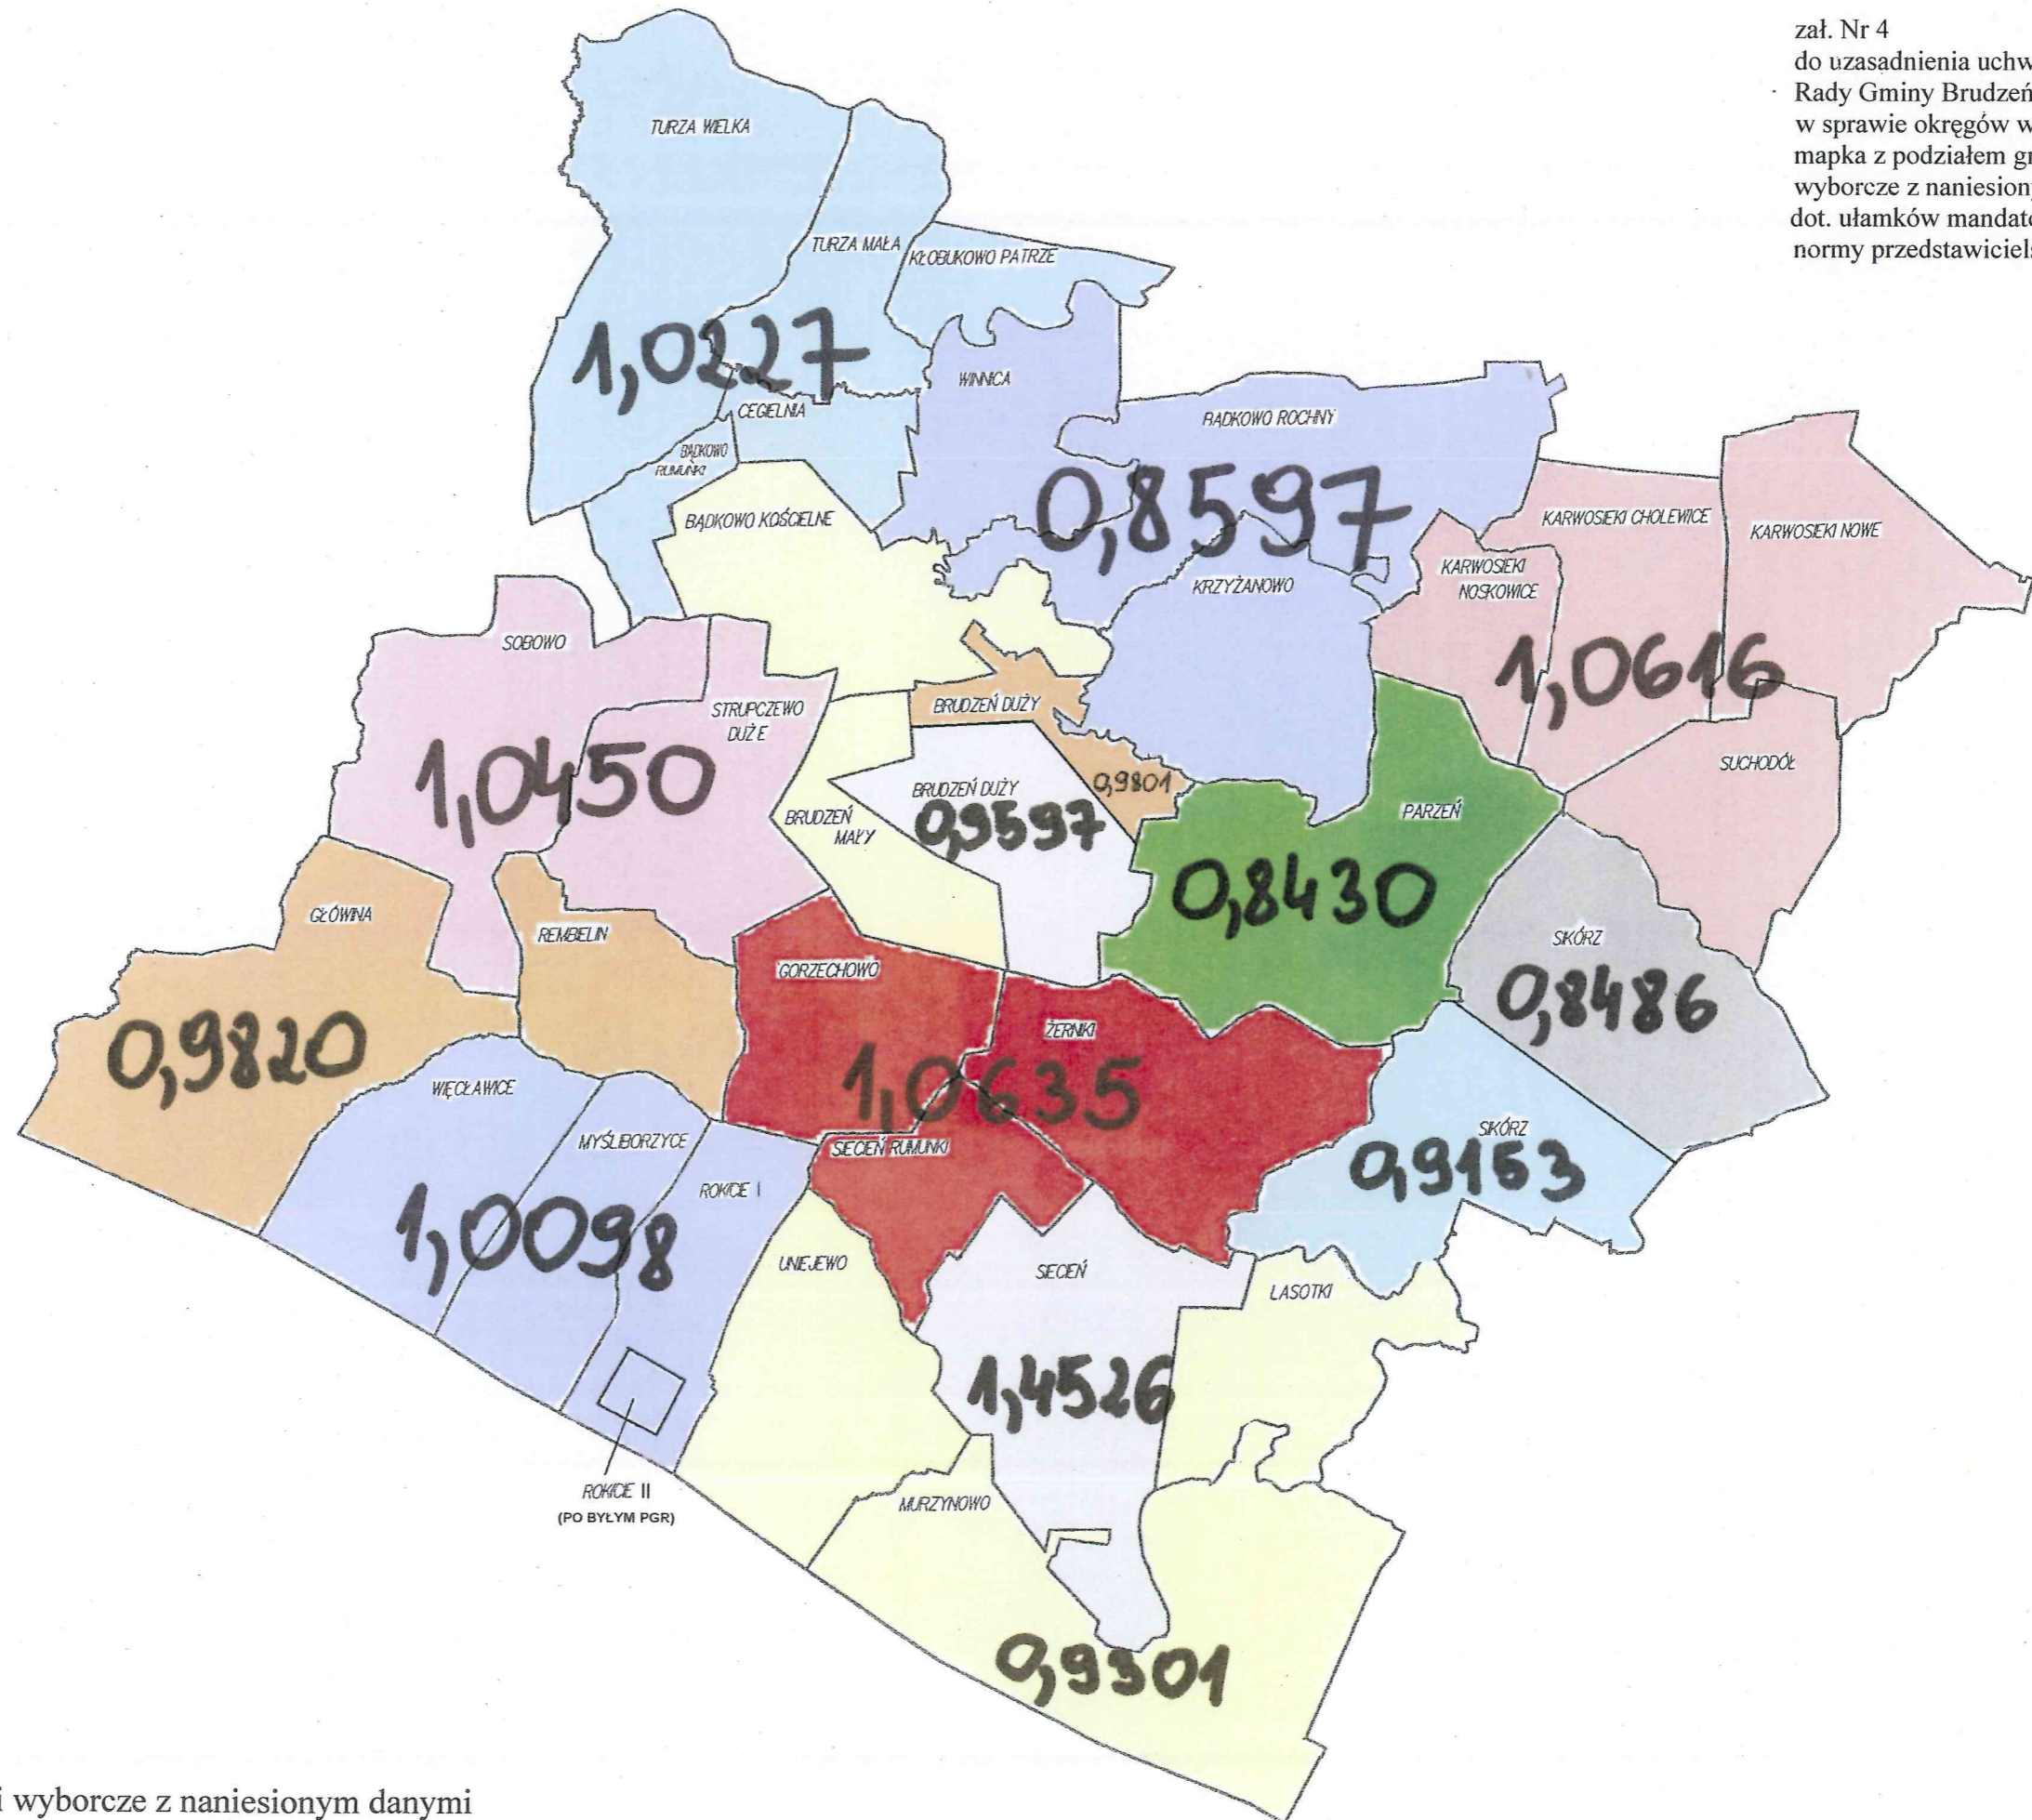

Brudzeń Duży
nazwa gminy

liczba mieszkańców
wg stanu na dzień 30-06-2012

wynosi 8096

.....539,73.....
jednolita norma przedstawicielstwa

zał. Nr 2
do uzasadnienia uchwały
Rady Gminy Brudzeń Duży
w sprawie okręgów wyborczych –
mapka gminy z naniesionymi
ułamkami mandatów przypadających
na sołectwa (współczynnikami normy
przedstawicielstwa)

Mapka gminy z naniesionymi ułamkami mandatów
przypadających na sołectwa (współczynnik normy przedstawicielskiej)

Brudzeń Duży
nazwa gminy

liczba mieszkańców
wg stanu na dzień 30-06-2012

wynosi 8096

.....539,73.....
jednolita norma przedstawicielstwa

zał. Nr 4
do uzasadnienia uchwały
Rady Gminy Brudzeń Duży
w sprawie okręgów wyborczych –
mapka z podziałem gminy na okręgi
wyborcze z naniesionymi danymi
dot. ułamków mandatów (współ.
normy przedstawicielstwa)

Mapka z podziałem gminy na okręgi wyborcze z naniesionymi danymi
dot. ułamków mandatów (współczynnik normy przedstawicielskiej)