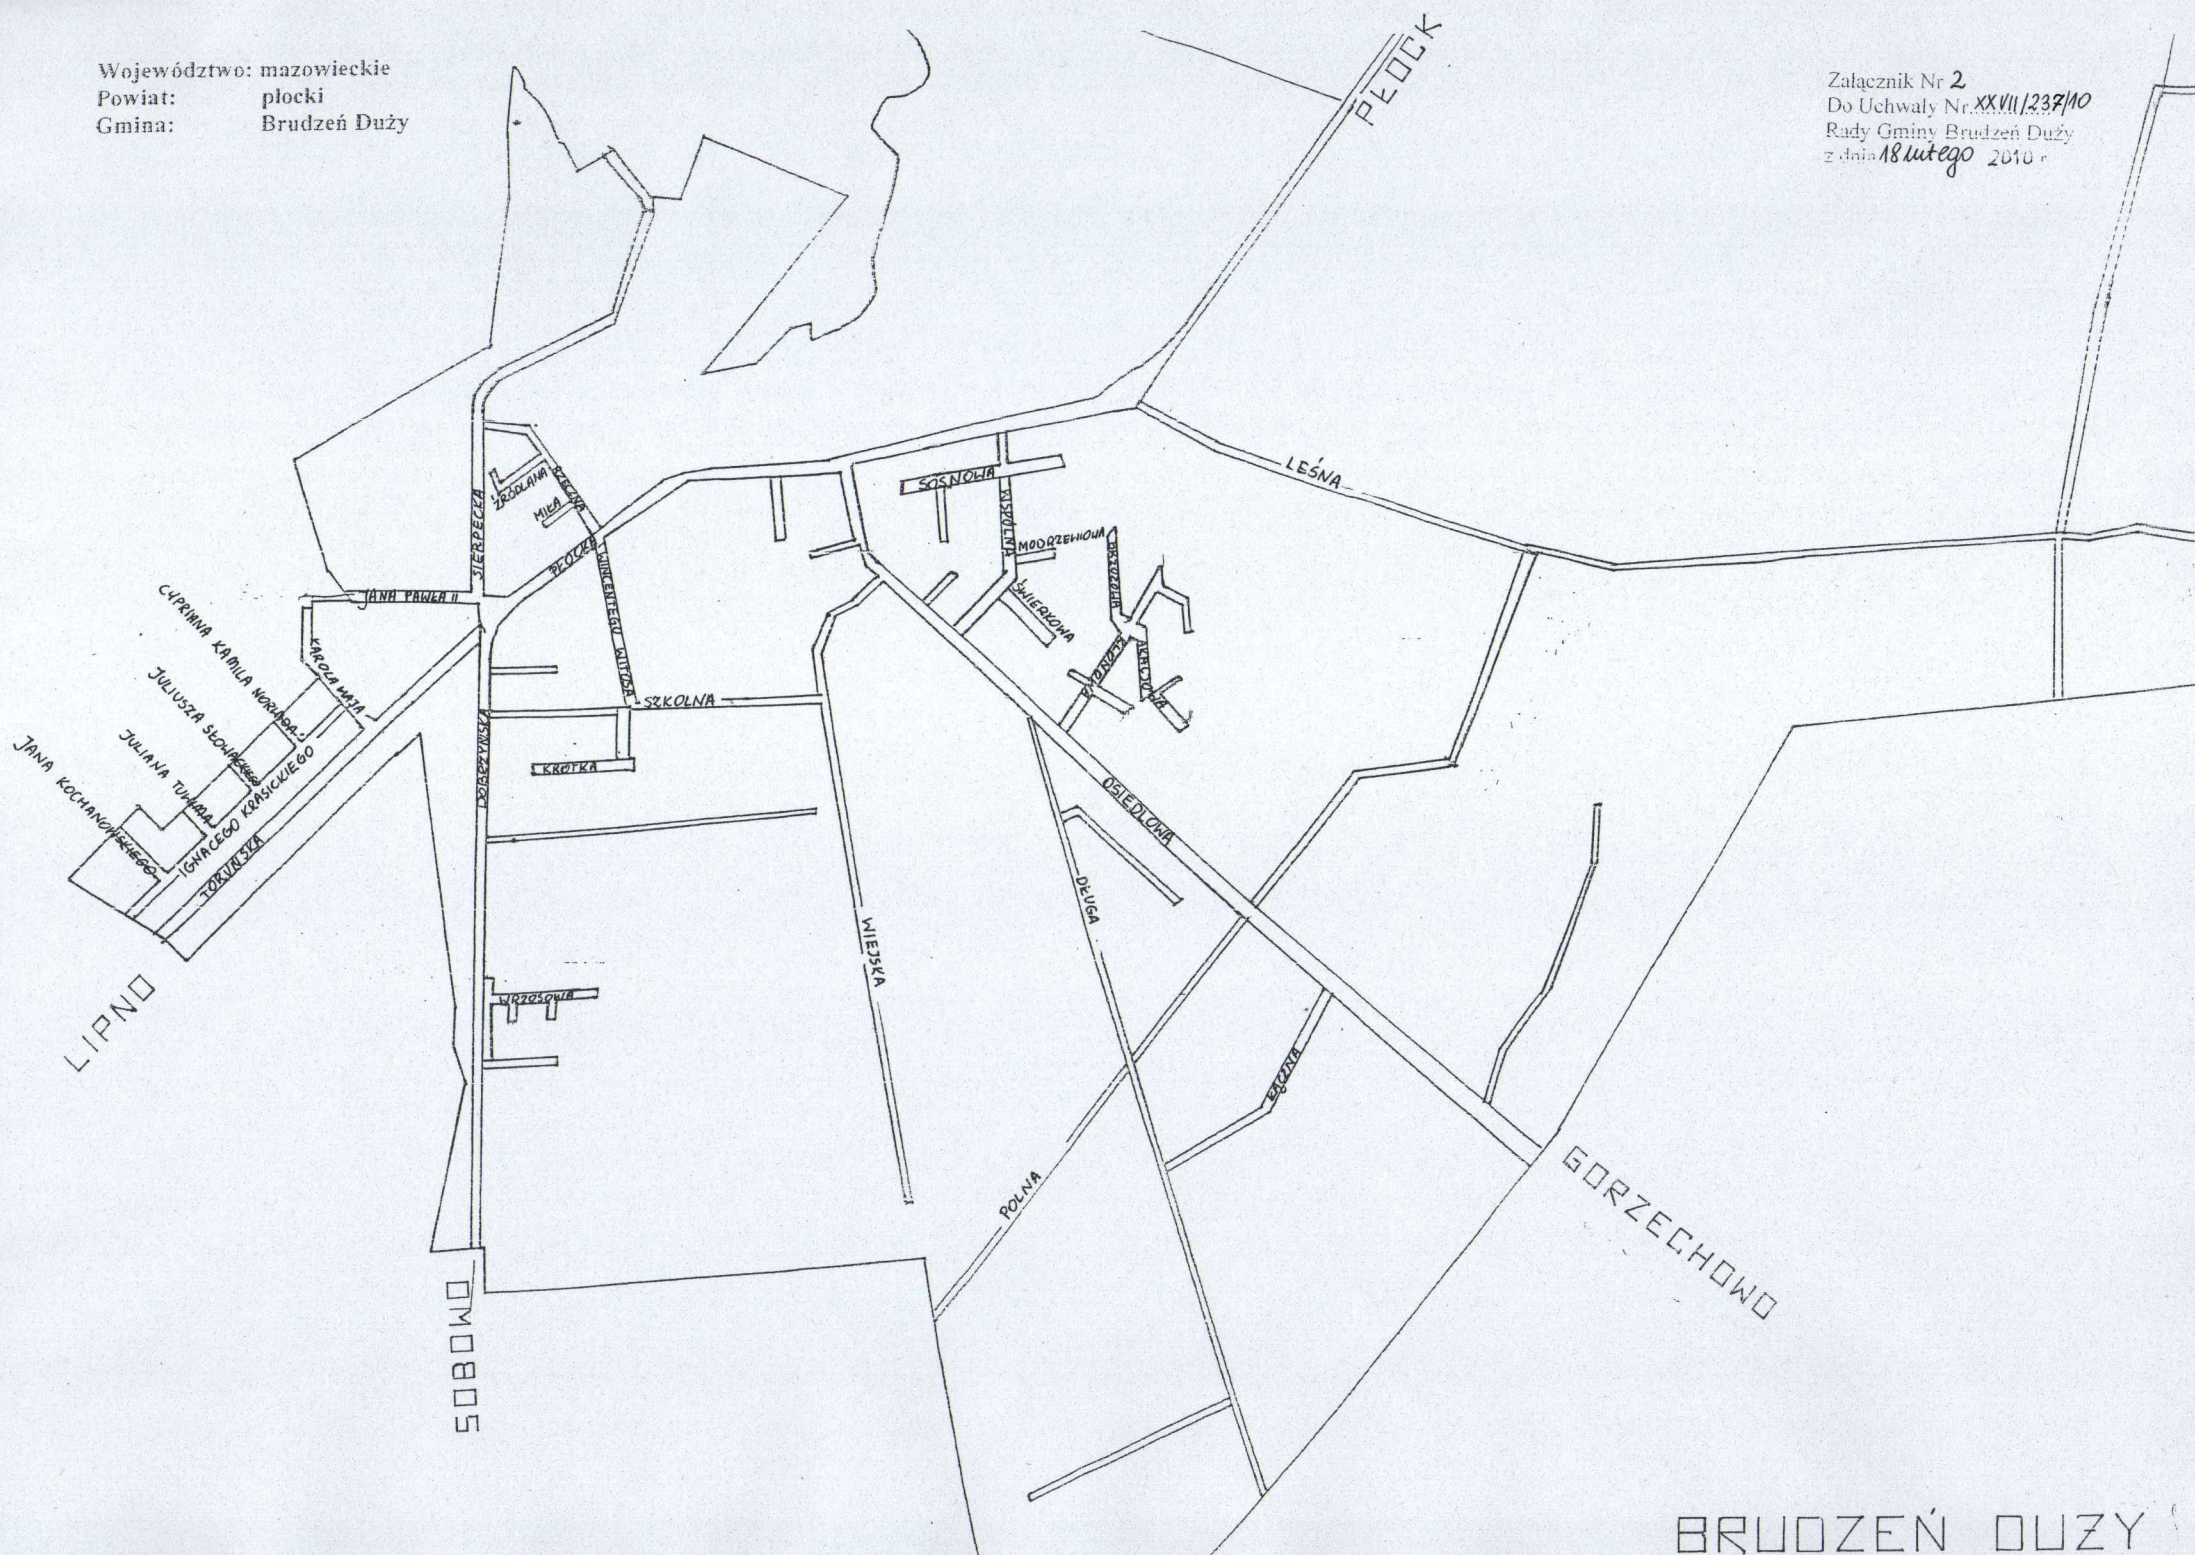

Województwo: mazowieckie  
Powiat: plocki  
Gmina: Brudzeń Duży

Załącznik Nr 2  
Do Uchwały Nr XXVIII/237/10  
Rady Gminy Brudzeń Duży  
z dnia 18 lutego 2010 r.

BRUDZEŃ DUŻY

Województwo: mazowieckie  
Powiat: plocki  
Gmina: Brudzeń Duży

Załącznik Nr 2  
Do Uchwały Nr XX.VII.1237/10  
Rady Gminy Brudzeń Duży  
z dnia 18 lutego 2010 r