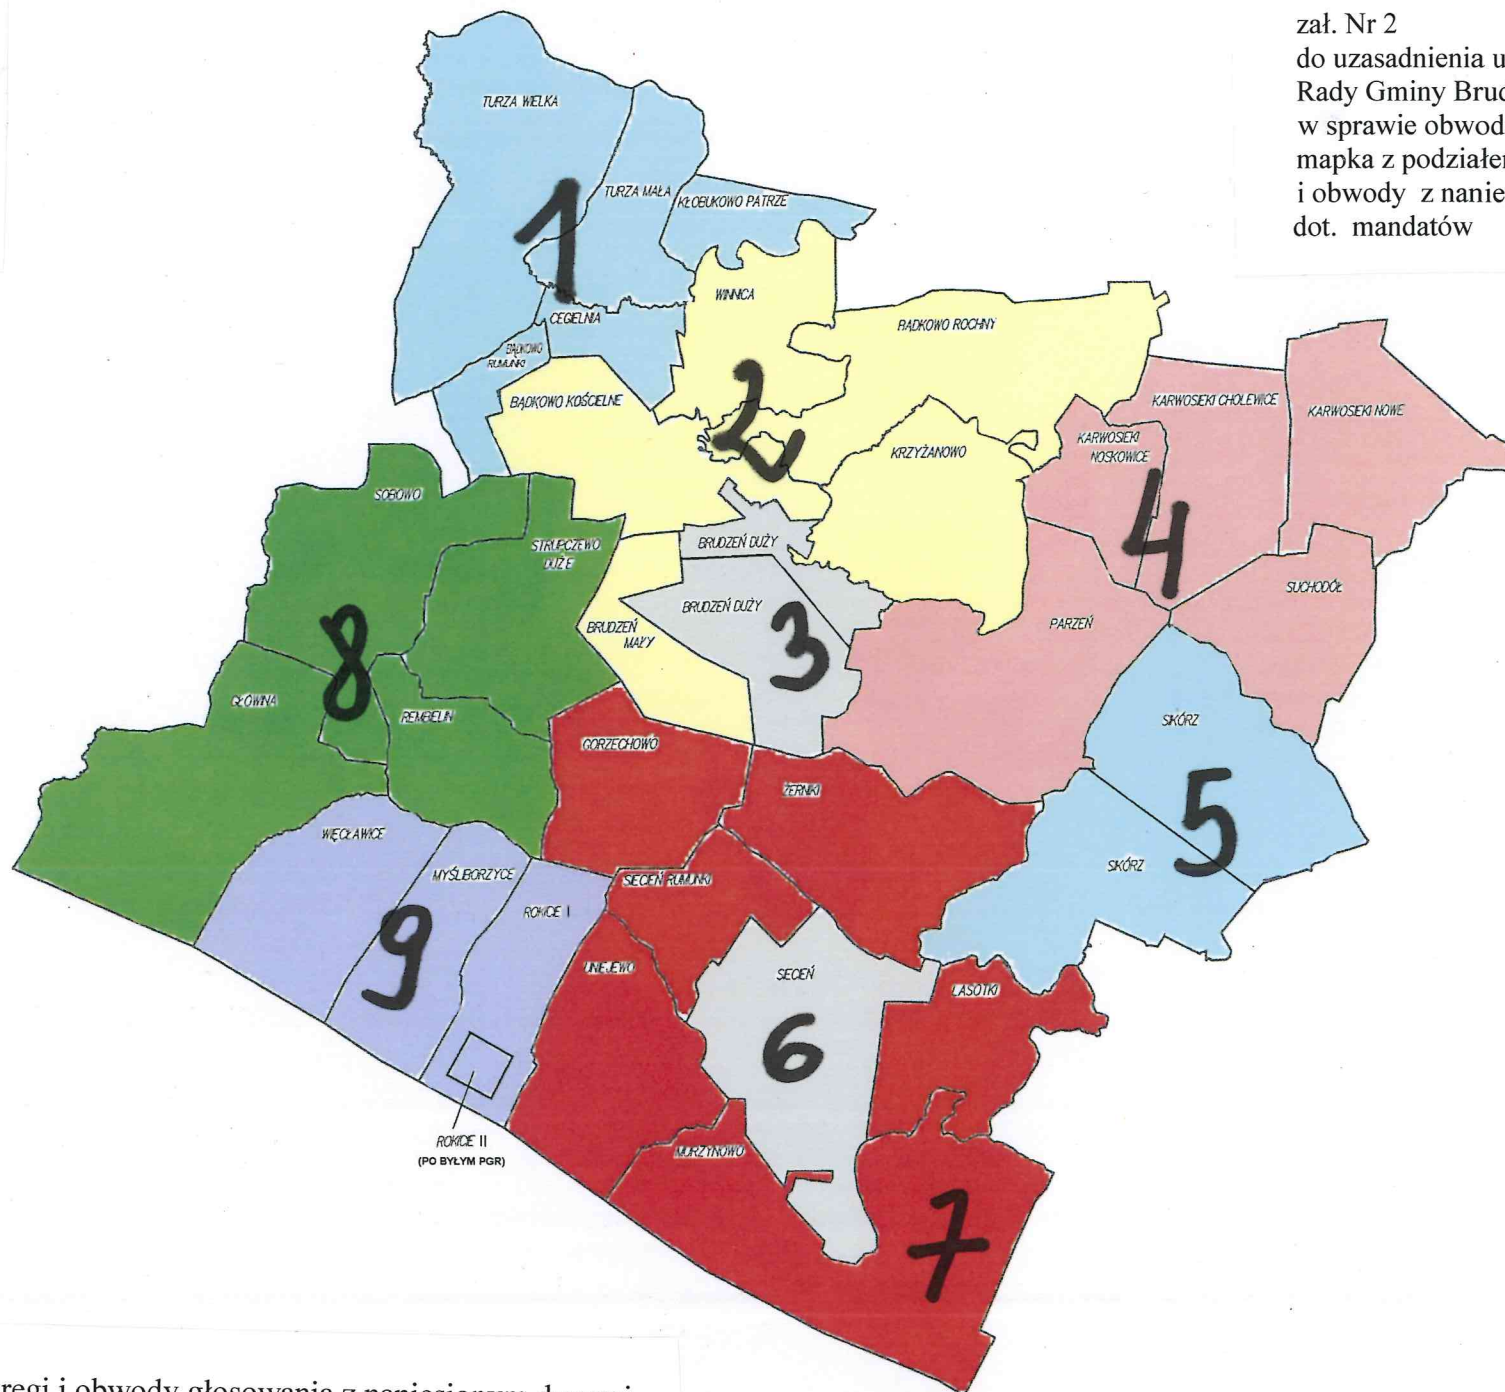

Brudzeń Duży
nazwa gminy

liczba mieszkańców
wg stanu na dzień 30-06-2012

wynosi 8096

zał. Nr 2
do uzasadnienia uchwały
Rady Gminy Brudzeń Duży
w sprawie obwodów głosowania –
mapka z podziałem gminy na okręgi
i obwody z naniesionymi danymi
dot. mandatów

Mapka z podziałem gminy na okręgi i obwody głosowania z naniesionymi danymi
dot. mandatów i ilości wyborców w obwodzie