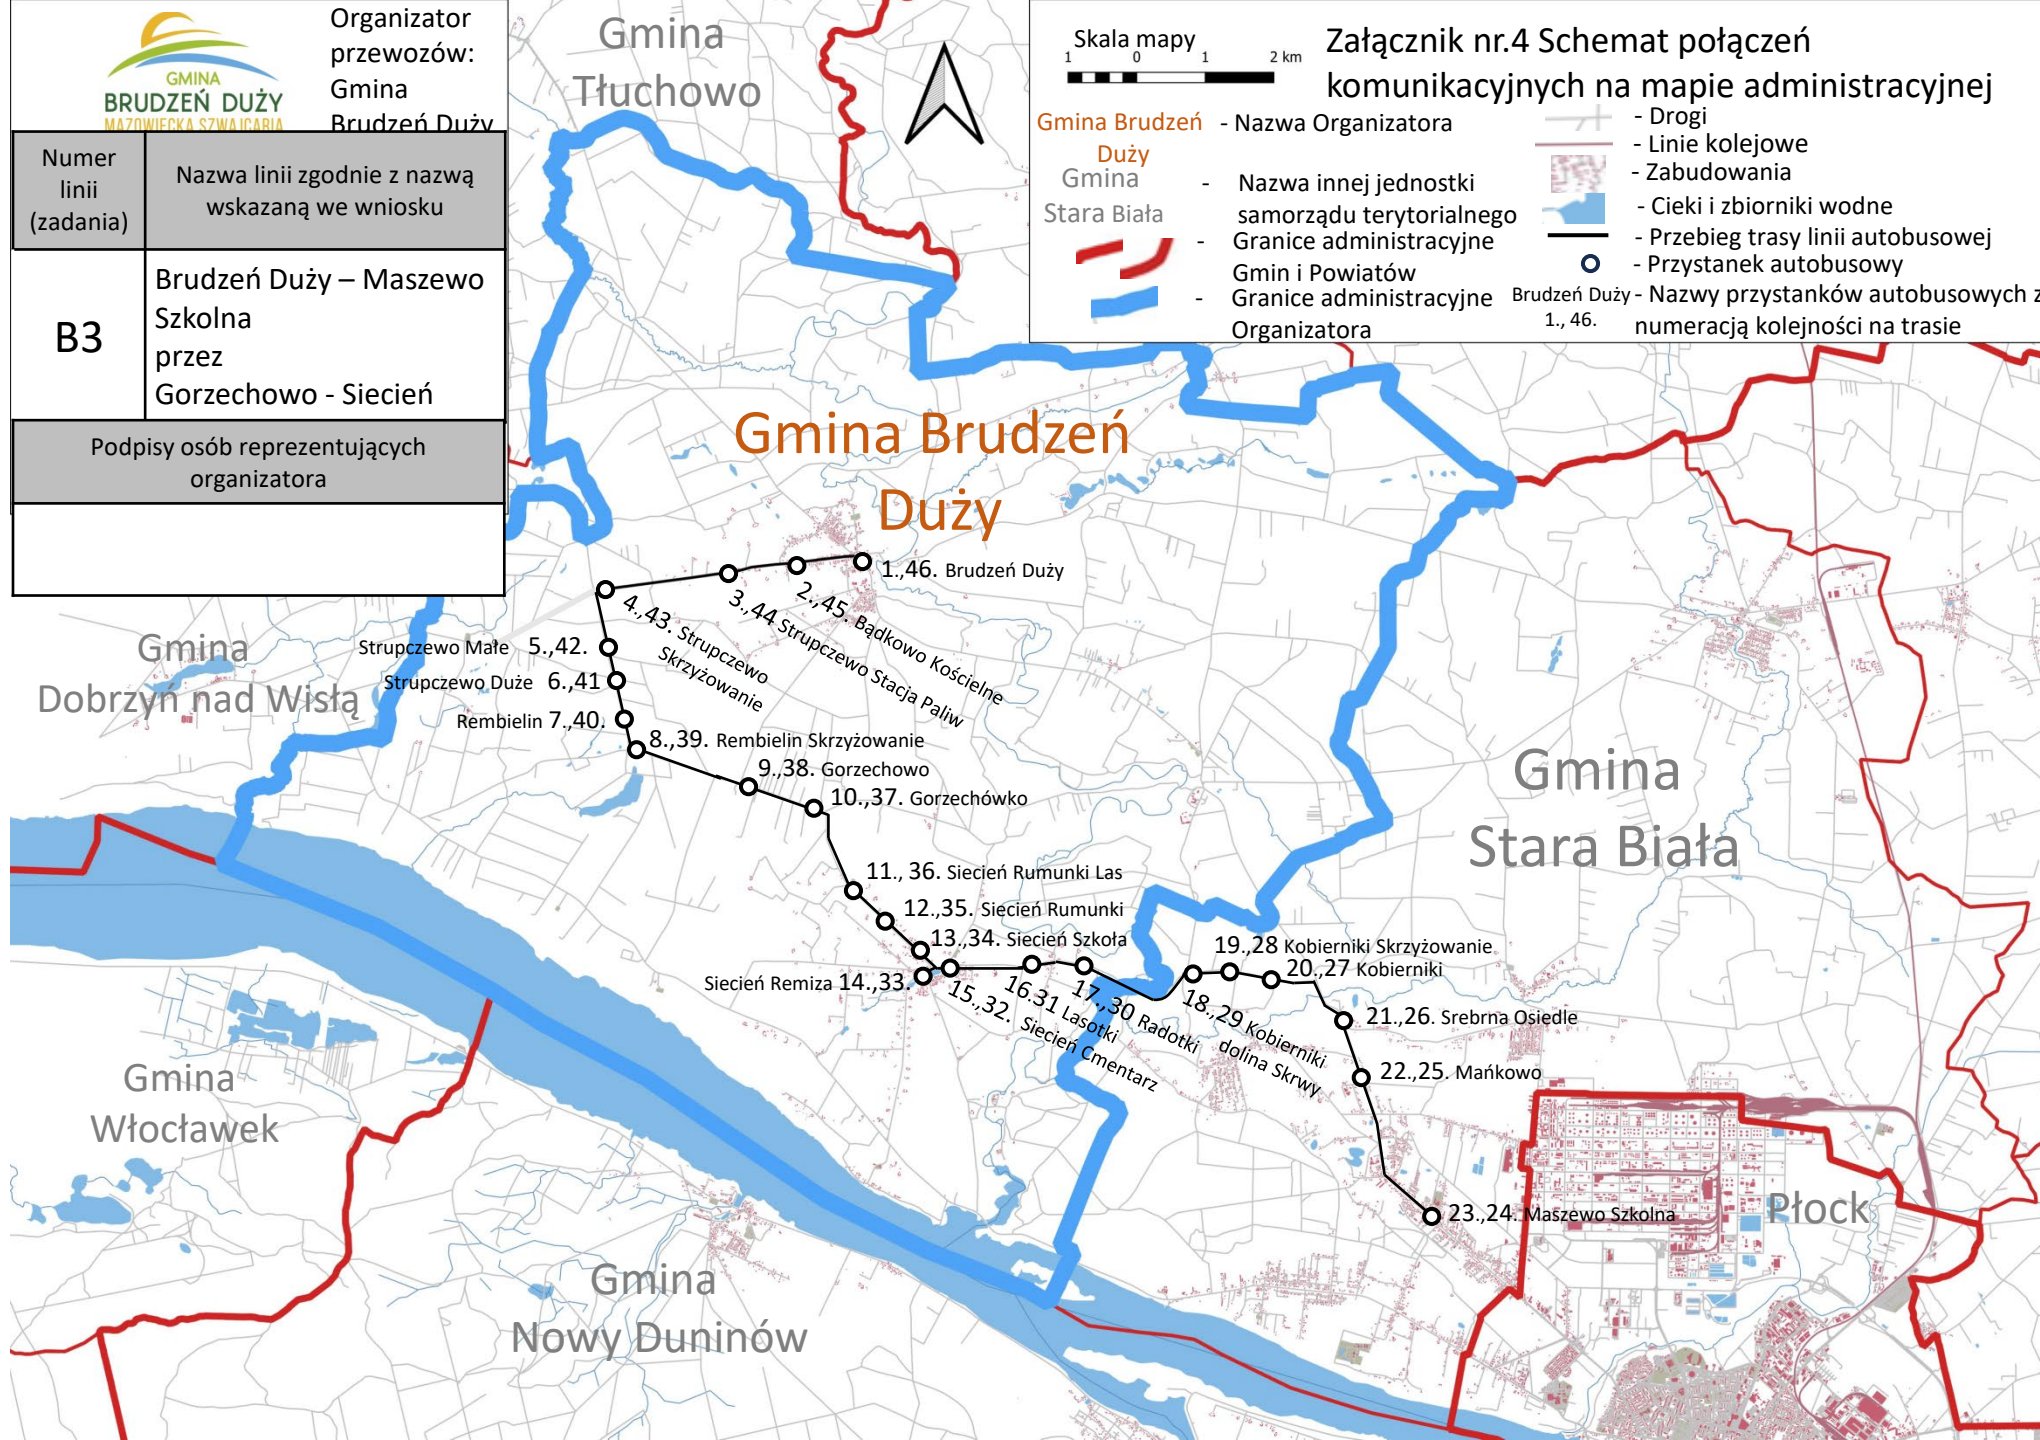

Organizator  
przewozów:  
Gmina  
Brudzeń Duży

Numer linii (zadania)	Nazwa linii zgodnie z nazwą wskazaną we wniosku
-----------------------	---

B3	Brudzeń Duży – Maszewo Szkolna przez Gorzechowo - Siecień
----	---

### Załącznik nr.4 Schemat połączeń komunikacyjnych na mapie administracyjnej

- Gmina Brudzeń Duży - Nazwa Organizatora
- Gmina Duży - Nazwa innej jednostki samorządu terytorialnego
- Gmina Stara Biała - Nazwa innej jednostki samorządu terytorialnego
- Granice administracyjne Gmin i Powiatów
- Granice administracyjne Organizatora
- Drogi
- Linie kolejowe
- Zabudowania
- Cieki i zbiorniki wodne
- Przebieg trasy linii autobusowej
- Przystanek autobusowy
- Brudzeń Duży - Nazwy przystanków autobusowych z 1., 46. numeracją kolejności na trasie

Gmina Brudzeń Duży

Gmina Stara Biała

Gmina Dobrzyn nad Wisłą

Gmina Włocławek

Gmina Nowy Duninów

Płock

- 1., 46. Brudzeń Duży
- 2., 45. Bądkowo Kościelne
- 3., 44. Strupczewo Stacja Paliw
- 4., 43. Strupczewo Skrzyżowanie
- 5., 42. Strupczewo Małe
- 6., 41. Strupczewo Duże
- 7., 40. Rembielin
- 8., 39. Rembielin Skrzyżowanie
- 9., 38. Gorzechowo
- 10., 37. Gorzechówko
- 11., 36. Siecień Rumunki Las
- 12., 35. Siecień Rumunki
- 13., 34. Siecień Szkoła
- 14., 33. Siecień Remiza
- 15., 32. Siecień Cmentarz
- 16., 31. Lasotki
- 17., 30. Radotki
- 18., 29. Kobierniki dolina Skrzywy
- 19., 28. Kobierniki Skrzyżowanie
- 20., 27. Kobierniki
- 21., 26. Srebrna Osiedle
- 22., 25. Mańkowo
- 23., 24. Maszewo Szkolna