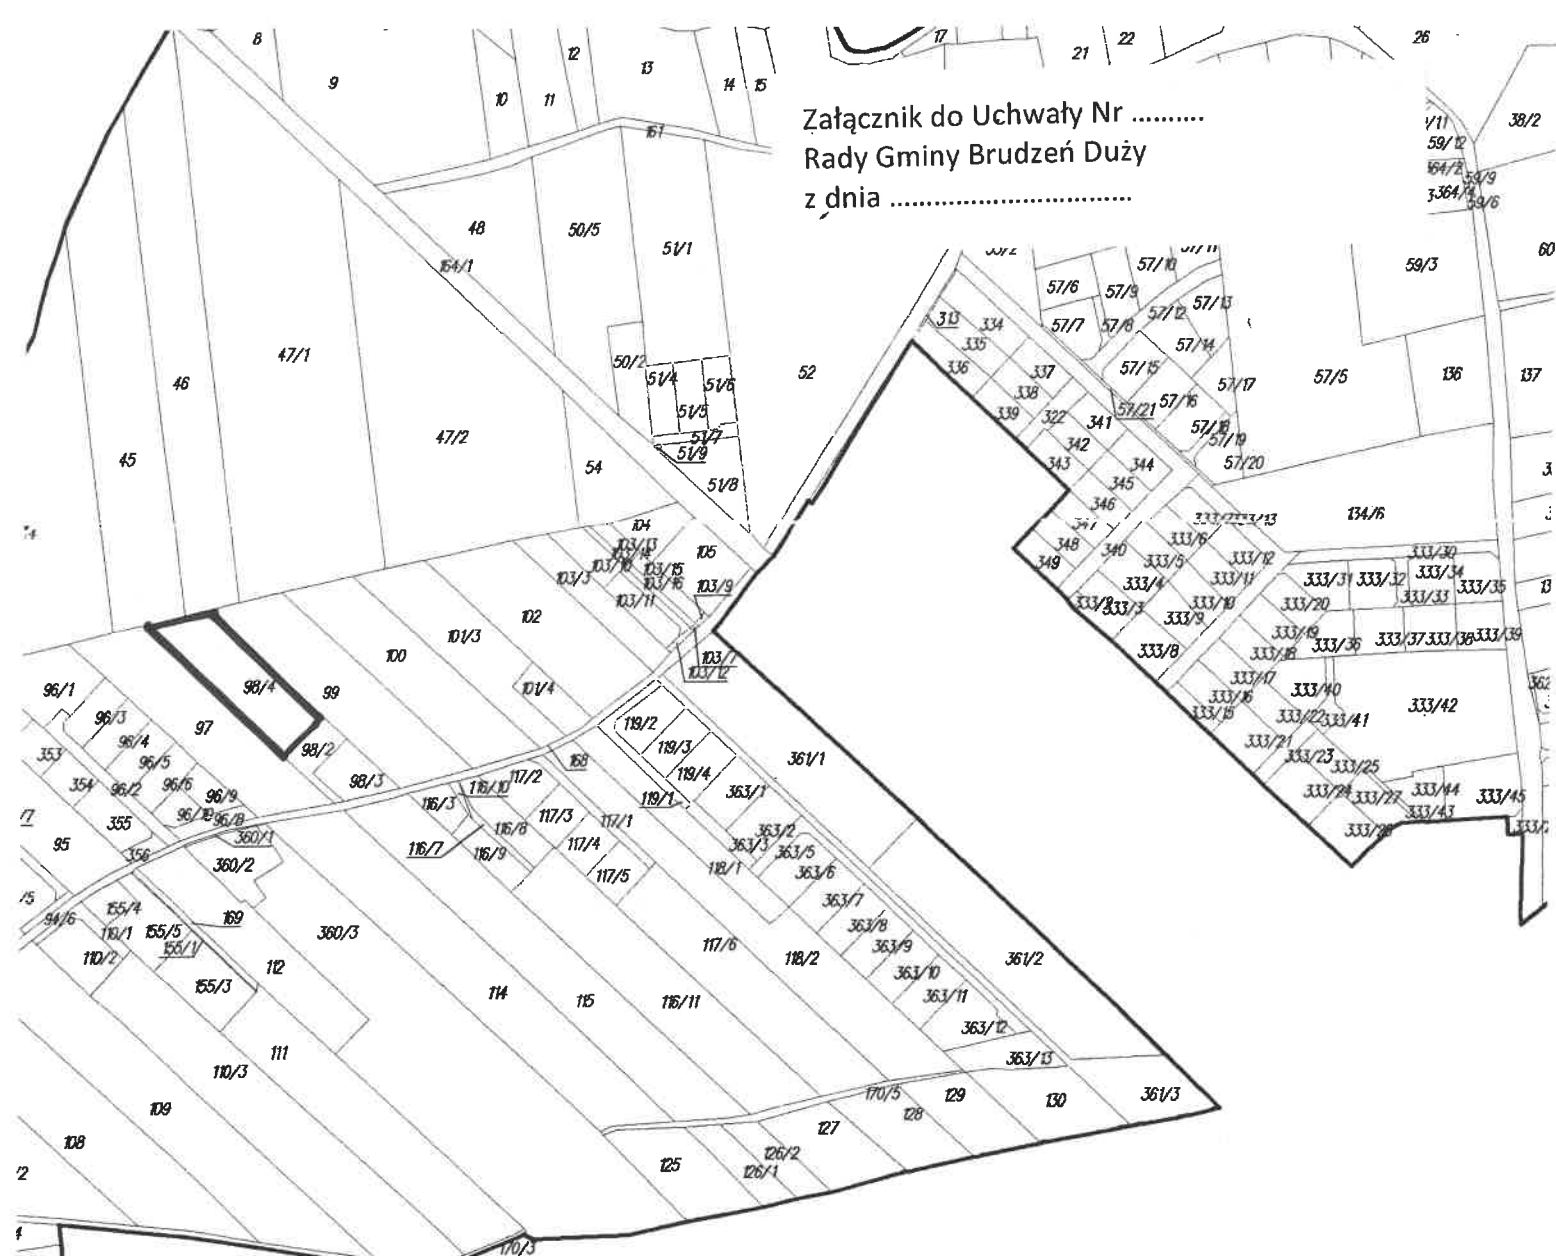

Załącznik do Uchwały Nr
 Rady Gminy Brudzeń Duży
 z dnia

 - Granice terenu objętego uchwałą

Rozpowiadanie, rozprowadzanie, oraz reprodukowanie w celu rozpowszechniania i rozprowadzenia tego dokumentu wymaga zezwolenia o którym mowa w art. 18 ustawy z dn. 17 maja 1987r. - Prawo geodezyjne i kartograficzne (Dz. U. z 2000r. Nr 100 poz. 1086 ze zmi)

Fragment mapy ewidencyjnej:
 Skala 1:5000
 Wios Badkowo Kościelne
 Gmina Brudzeń Duży
 Powiat Płocki

STAROSTA PŁOCKI
 Środek dokumentacji Geodezyjno-Kartograficznej przy Starostwie Powiatowym w Płocku, 09-400 Płock, ul. Bielski 59.
 Poświadczam zgodność niniejszego dokumentu z oryginałem przyjętym do państwowego zasobu geodezyjnego i kartograficznego w Środku Dokumentacji Geodezyjno-Kartograficznej w Płocku w dniu ni ewidencyjny 61521.02
 Płock, dnia 26.11.10
Dr. 9248/10
 Z imię i nazwisko, podpis
 osoby upoważnionej
 Starszy Geodeta
Przenna Dorota Chycańska