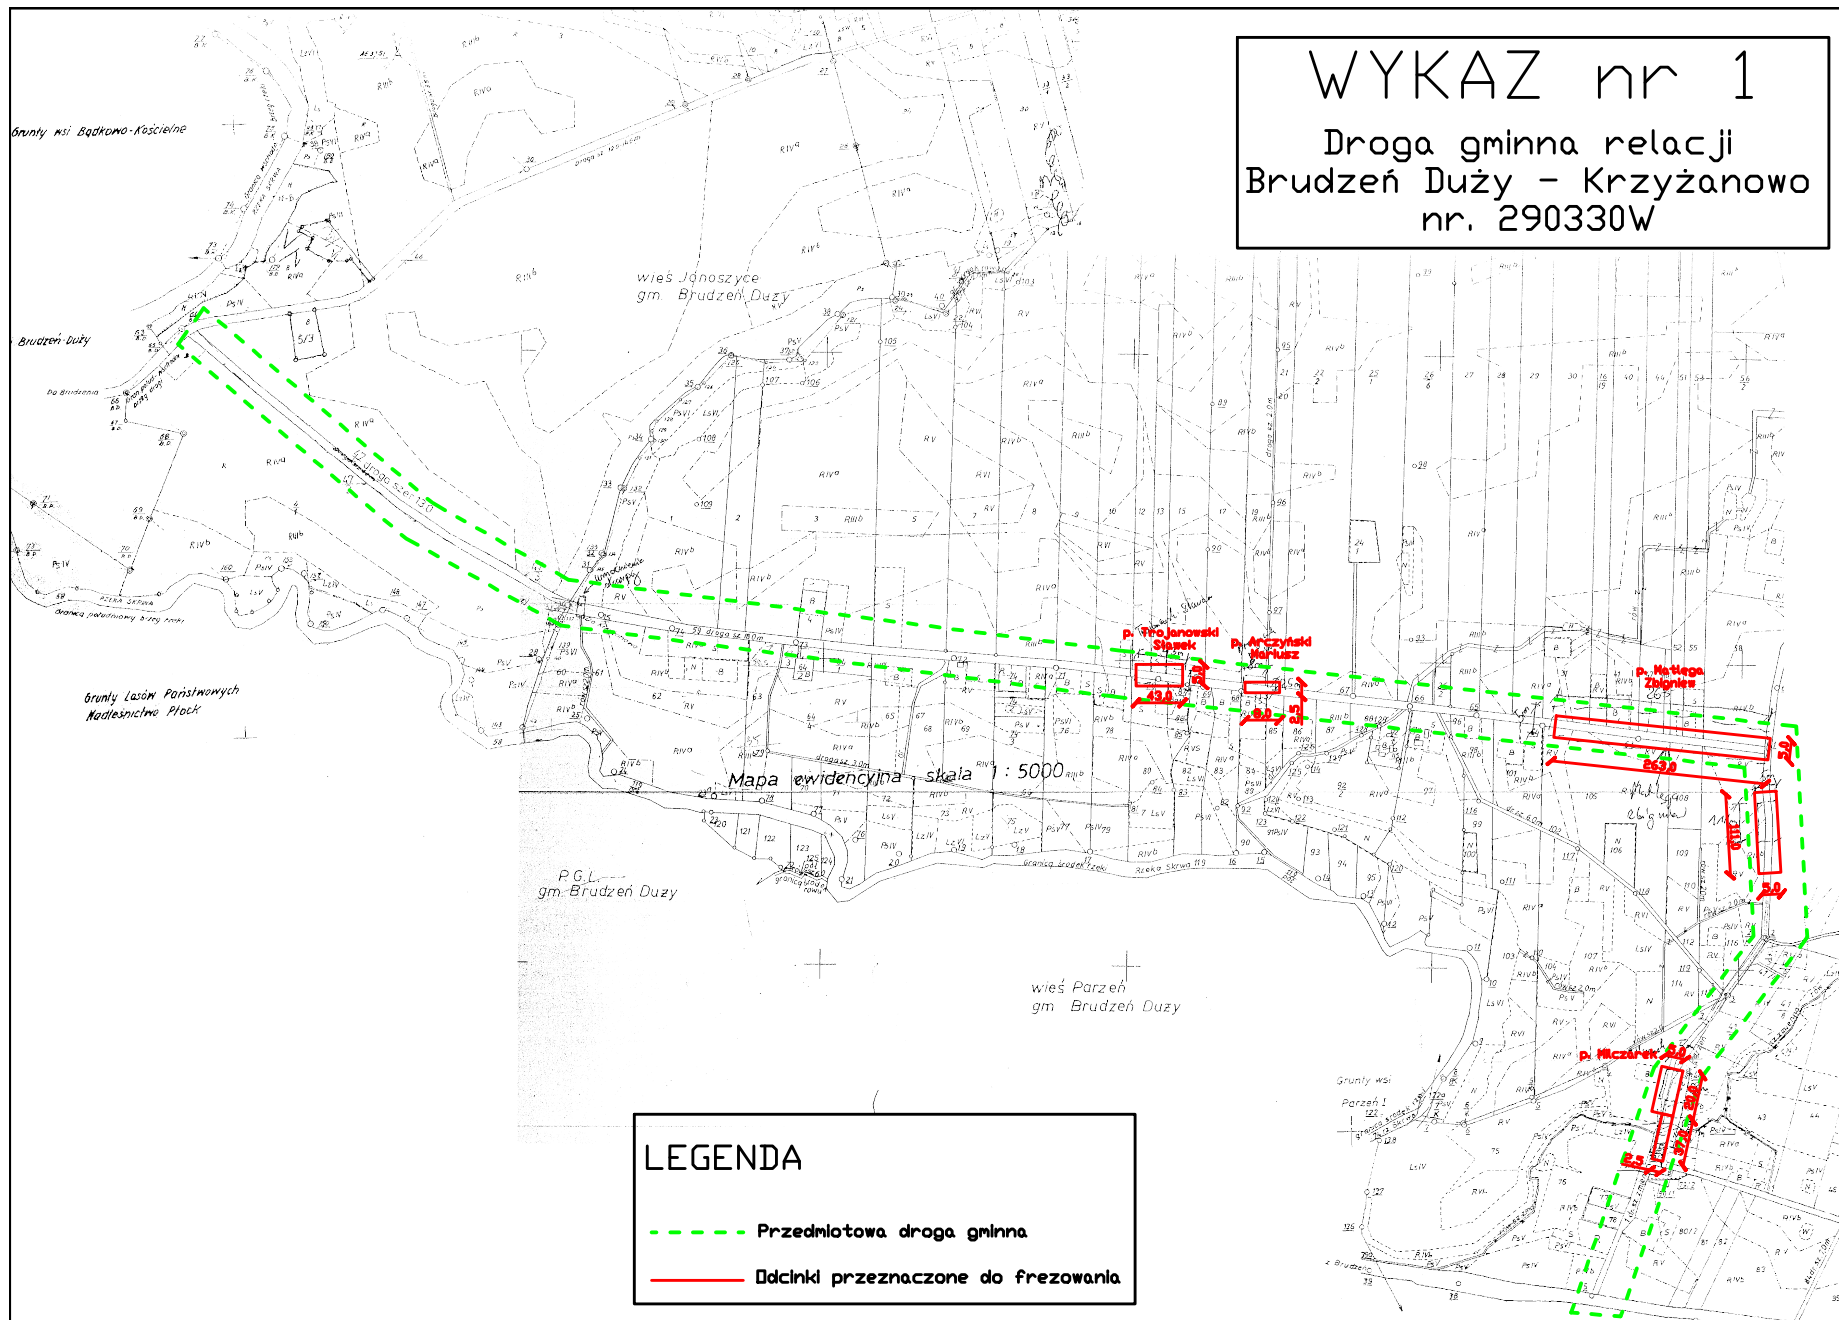

# WYKAZ nr 1

Droga gminna relacji  
Brudzeń Duży – Krzyżanowo  
nr. 290330W

## LEGENDA

- Przedmiotowa droga gminna
- Odcinki przeznaczone do frezowania